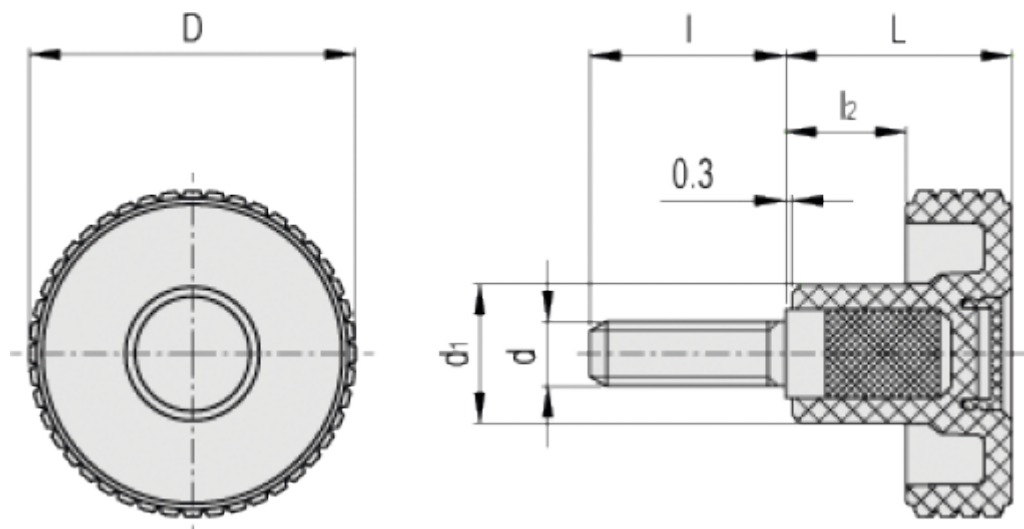

Varenummer: 23020343413

Beskrivelse: E+G Fingregreb MBT.40 p-M6x10-C3, Grå

Mål

D = 39.5

d1 = 17

d6g = M6

L = 26.5

I = 10

l2 = 12.5